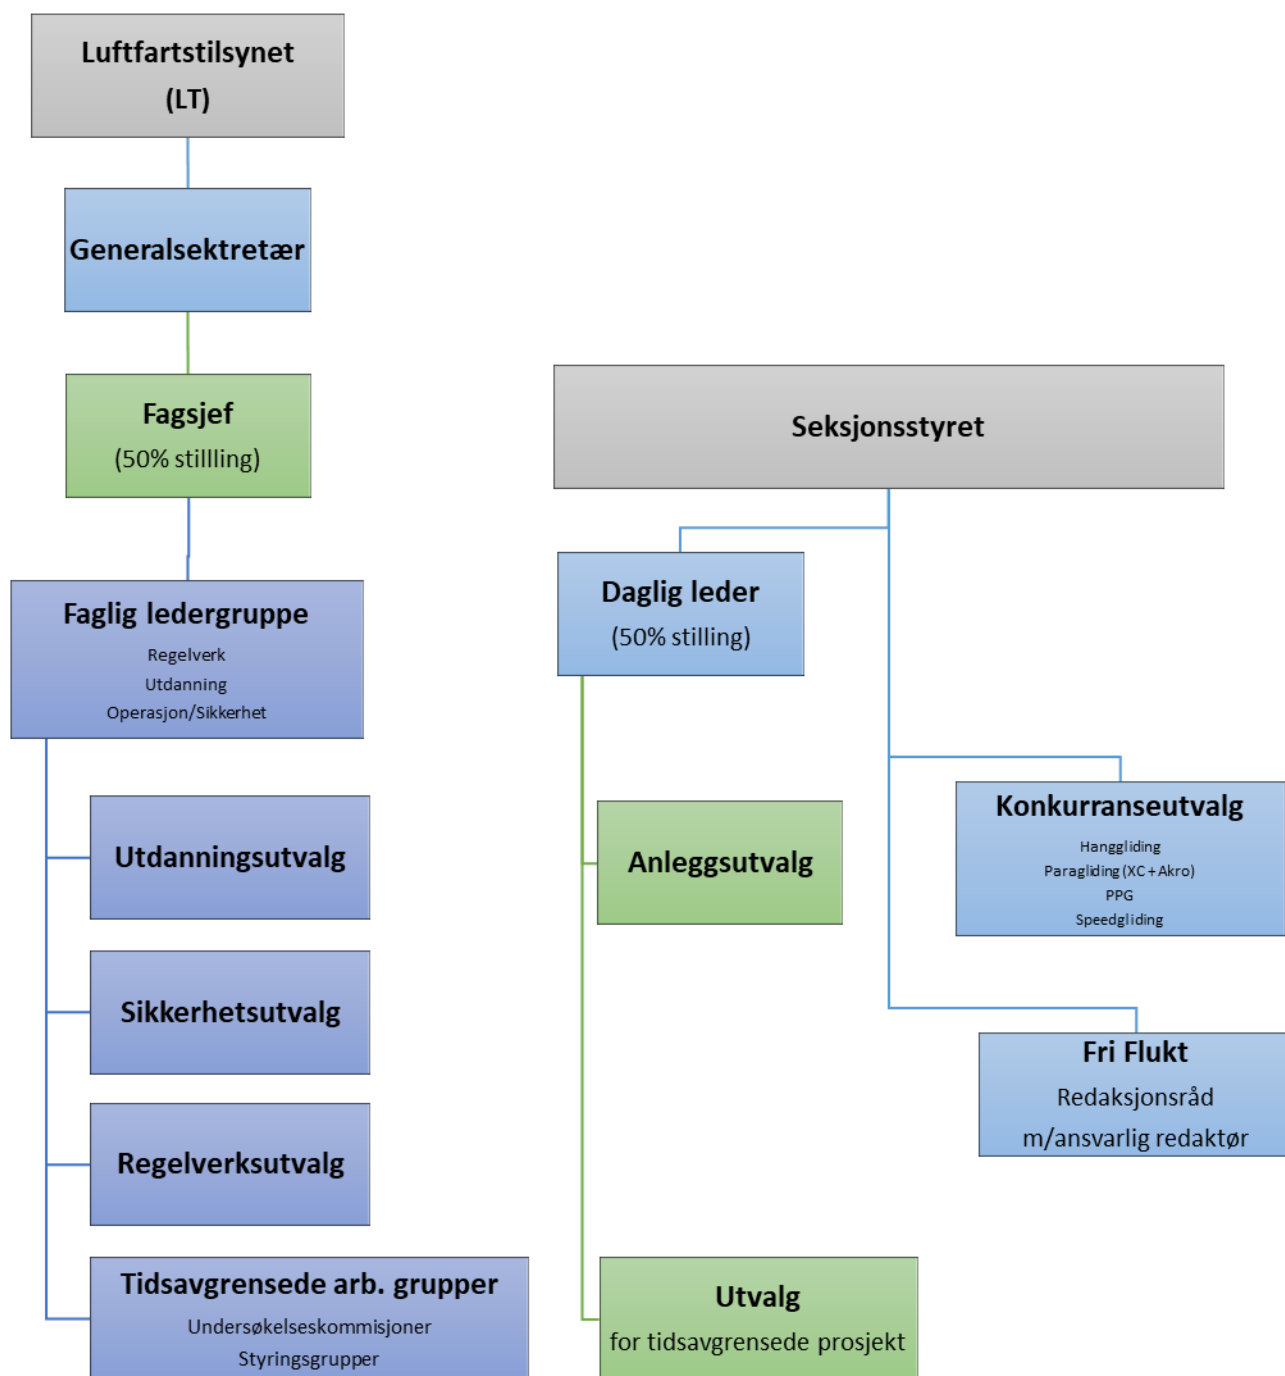

Organisasjonskart for NLF/HPS (per Sep 2017)

Kontakt generelt NLF/HPS:

Telefon sekretariatet: 23 01 04 50

Telefon fagsjef: 908 67 560

Mail: hps@nlf.no